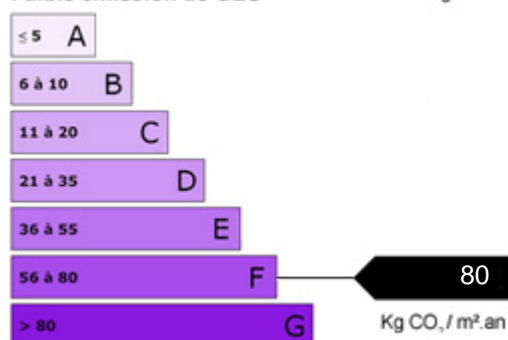

| Surface : 24m²

Logement économe

Logement énergivore

Logement

343

kWh / m².an

Faible émission de GES

Forte émission de GES