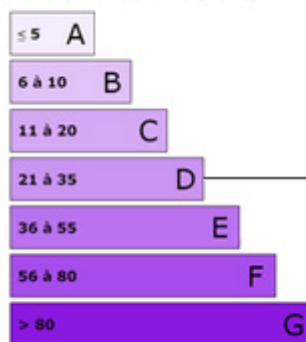

Nombre de chambres : 1 | Surface : 49m²

Logement économe

Logement énergivore

Logement

kWh / m².an

Faible émission de GES

Forte émission de GES

Logement