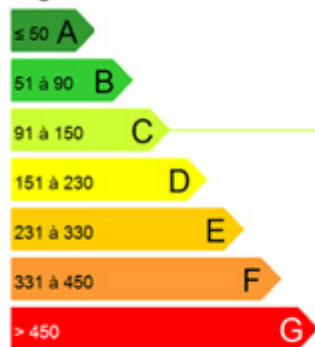

appartement en location à Lille

760 €

Lille Euratechnologie T2 avec parking

Réf. : LIL211LA

Lille Euratechnologie appartement T2 offrant entrée, séjour, cuisine aménagée et équipée (plaque vitro, four, lave-vaisselle et réfrigérateur), chambre, salle de douche, WC séparés et place de parking, le tout proche des axes, écoles, commerces et transports (Métro ligne 1, station Bois Blanc, 5 min. à pied). Chauffage individuel au gaz. Loyer 760,00 € par mois dont 80,00 € de charges locatives mensuelles comprenant eau, ascenseur, espaces verts, parties communes (provision donnant lieu à régularisation annuelle). Dépôt de garantie 680,00 €. Honoraires charge locataire 643,76 € TTC dont 148,56 € pour l'état des lieux d'entrée.

Nombre de chambres : 1 | Surface : 49m²

Logement économe

Logement énergivore

Logement

kWh / m².an

Faible émission de GES

Forte émission de GES

Logement