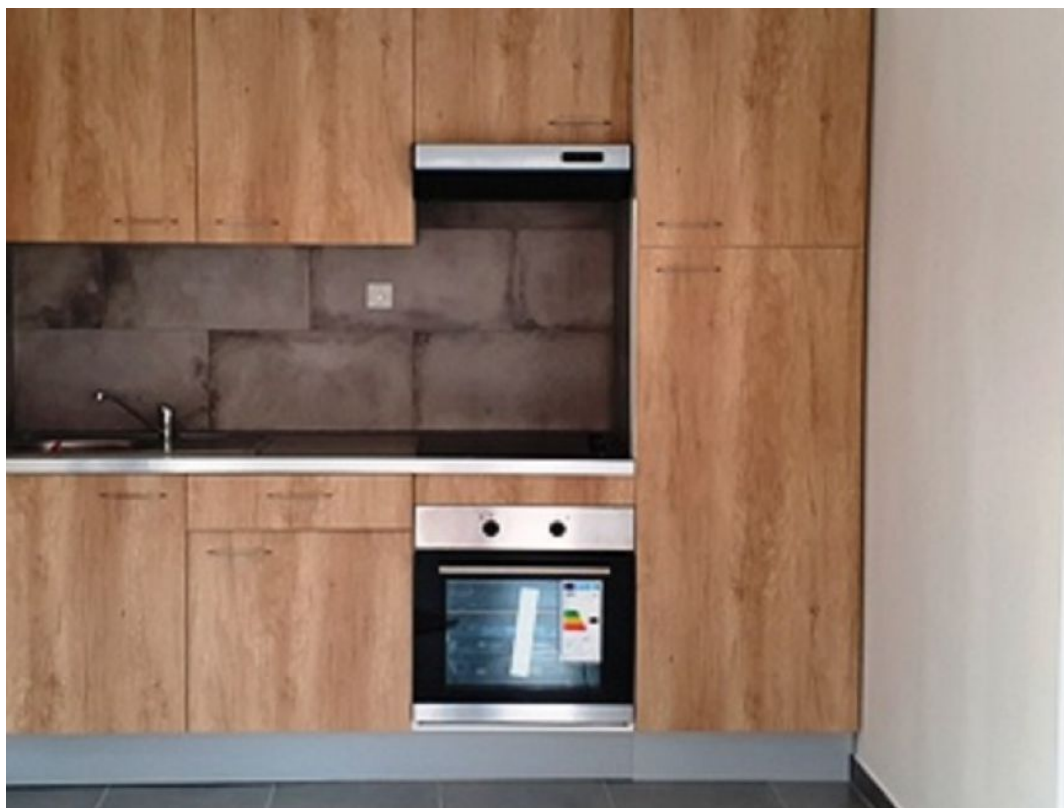

### Tourcoing Pont-de-Neuille T2 Duplex

**Réf. : TCG205LA**

Tourcoing, Pont-de-Neuille, appartement T2 de 44,74 m<sup>2</sup>, complètement rénové, offrant pièce de vie avec cuisine aménagée et équipée (plaques, four, hotte et réfrigérateur), 1 chambre, salle de bains, WC, le tout proche des axes, écoles, commerces et transports (Métro ligne 2, station Pont-de-Neuille, 5 min. à pied). Chauffage individuel électrique. Loyer 650,00 € par mois dont 30,00 € de charges locatives mensuelles comprenant eau, TOM (provision donnant lieu à régularisation annuelle). Possibilité de place de parking dans le lotissement pour 30,00 € par mois en sus. Dépôt de garantie 570,00 €. Honoraires charge locataire 581,62 € TTC dont 134,22 € pour l'état des lieux d'entrée.