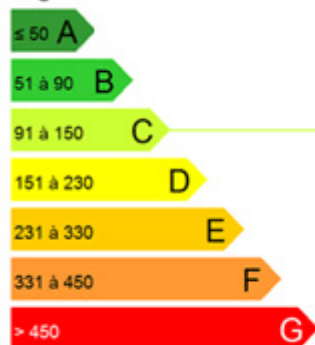

Logement économe

Logement énergivore

Logement