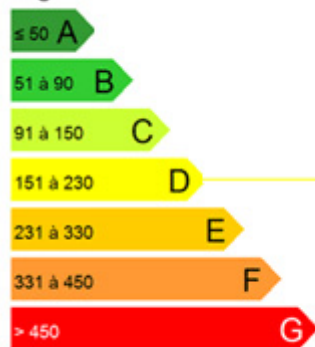

### Croix Planche-Epinoy T1bis

**Réf. : CRX214LA**

Croix, Croix-Planche-Epinoy, appartement T1bis offrant 1 entrée avec placard, 1 grande pièce de vie avec grand rangement, 1 cuisine aménagée et équipée (cuisinière électrique avec plaque et four), 1 salle de bains avec WC, le tout proche des axes, transports en commun (station Tram La Marque), commerces et écoles. Parking facile. Loyer 550,00 € par mois dont 50,00 € de charges locatives mensuelles comprenant eau, ascenseur et entretien des communs (provision donnant lieu à régularisation annuelle). Dépôt de garantie 500,00 €. Honoraires charge locataire 476,97 € TTC dont 110,07 € pour l'état des lieux.

| Surface : 37m<sup>2</sup>

**Logement économe**

**Logement énergivore**

**Logement**

**Faible émission de GES**

**Forte émission de GES**

**Logement**