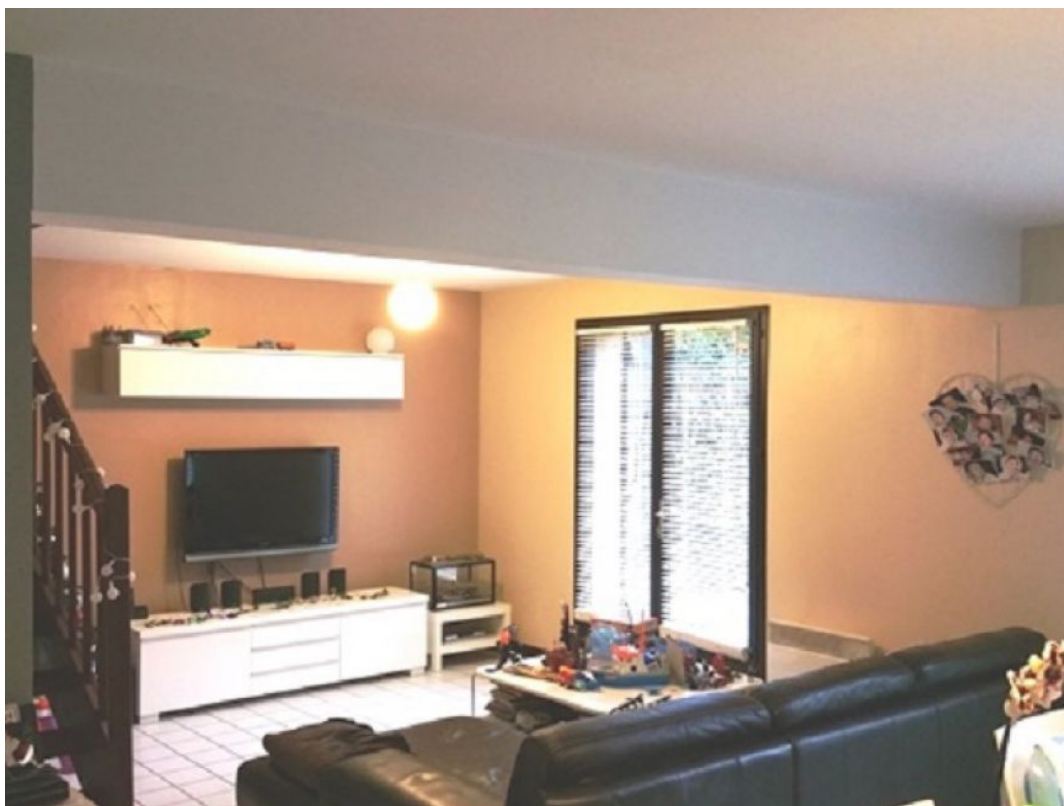

### Hem Maison 5 pièces + jardin + garage + parking

Réf. : HEM215LA

Hem, secteur Jules Guesde, maison 5 pièces offrant 1 entrée, 1 séjour ouvert sur le jardin orienté S/O, 1 cuisine aménagée et équipée (plaque, four, hotte), 4 chambres, 1 salle de bains avec WC et 1 WC séparés, 1 garage et 1 place de parking, le tout proche des axes, commerces et écoles. CC électrique. Loyer 960,00 € par mois dont 20,00 € de charges locatives mensuelles comprenant provision pour la TOM. Dépôt de garantie 940,00 €. Honoraires charge locataire 940,00 € TTC dont 267,00 € pour l'état des lieux.