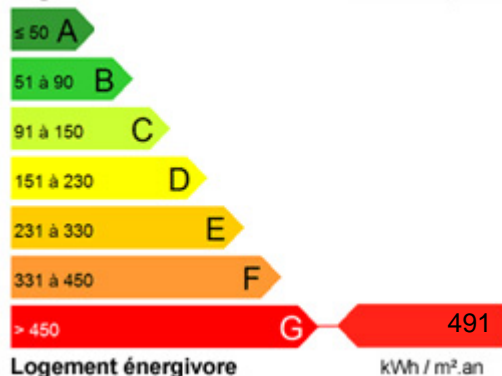

Logement économe