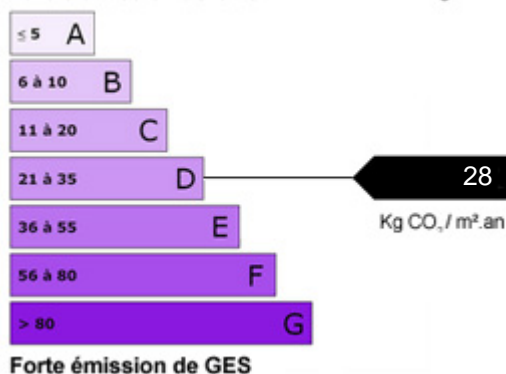

Faible émission de GES