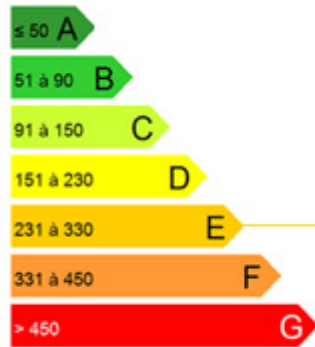

appartement en location à Lille

570 €

Lille studio secteur Centre-République

Réf. : LIL235LA

Lille, secteur Centre-République, appartement de type FI offrant pièce principale, coin cuisine aménagée et équipée (plaques électriques, réfrigérateur TableTop), salle de bains avec WC, le tout à deux pas du Palais des Beaux-Arts, proche des commerces et transports (Métro République). Chauffage individuel électrique. Loyer 570,00 € par mois dont 59,00 € de charges locatives mensuelles comprenant eau, parties communes (provision donnant lieu à régularisation annuelle). Dépôt de garantie 511,00 €. Honoraires charge locataire 375,57 € TTC dont 86,67 € pour l'état des lieux d'entrée.

| Surface : 29m²

Logement économe

Logement énergivore

Logement

Faible émission de GES

Forte émission de GES

Logement